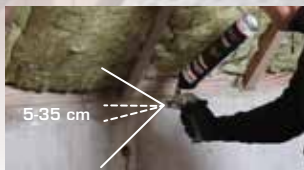

START 2 SPRAY

CLICK & FIX

Revolutionaire spuitlijm

voor het sneller bevestigen van lichte bouwmaterialen

Lijm spuiten: 1 m² in 15 sec

Instelbare spuitbreedte

Onmiddellijk starten en stoppen